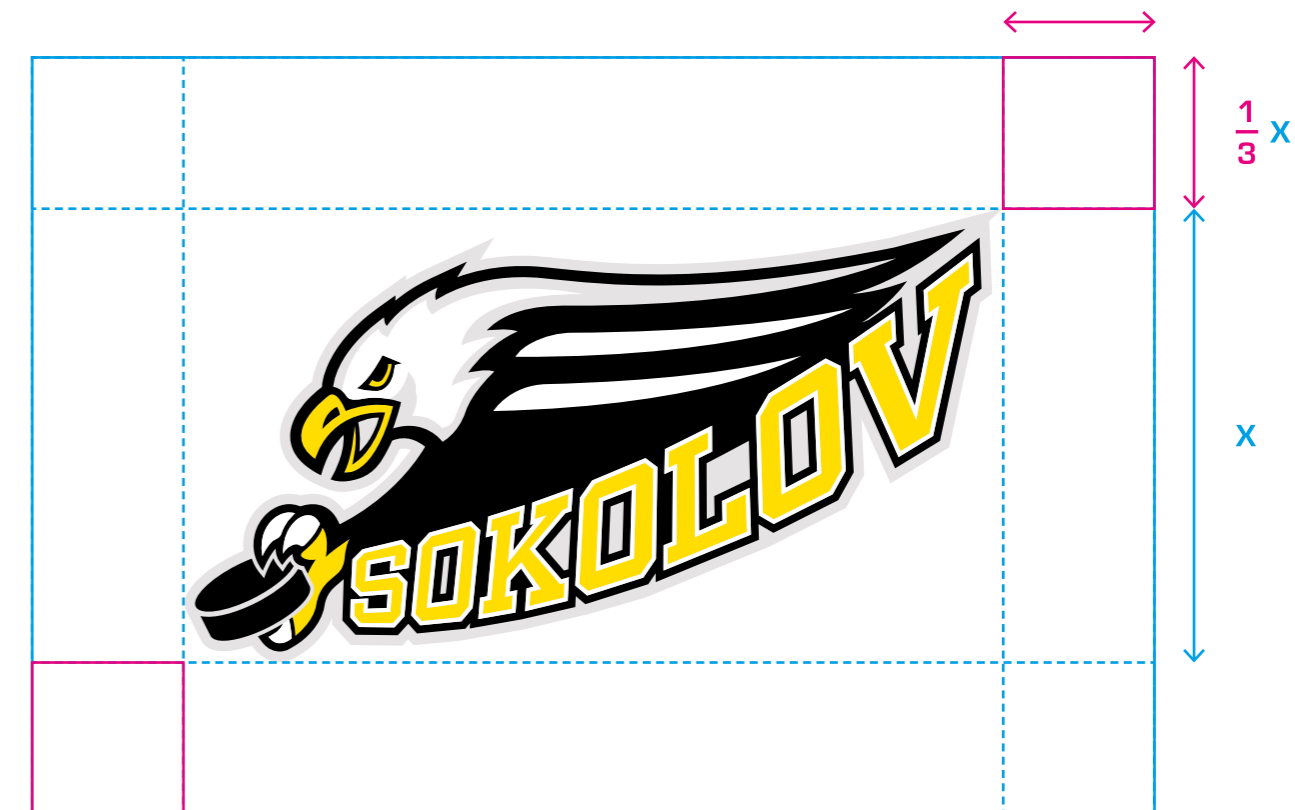

LOGOMANUÁL

OBSAH

- 04 LOGOTYP
- 06 INVERZNÍ LOGOTYP
- 08 OCHRANNÁ ZÓNA
- 10 BAREVNOST
- 12 MINIMÁLNÍ VELIKOST
- 14 ZAKÁZANÉ ÚPRAVY

LOGOTYP

Základní podoba logotypu.

INVERZNÍ LOGOTYP

V nezbytných případech je možné použít inverzní podobu logotypu.

OCHRANNÁ ZÓNA

Ochranná zóna je definována
jednou třetinou celkové výšky logotypu.

BAREVNOST

SOKOLOV ČERNÁ

CMYK 20/20/20/100
RGB 0/0/0

SOKOLOV ŠEDÁ

CMYK 12/10/10/0
RGB 220/220/220

SOKOLOV ŽLUTÁ

CMYK 0/10/100/0
RGB 250/220/0

SOKOLOV BÍLÁ

CMYK 0/0/0/0
RGB 255/255/255

Logotyp je složen ze čtyř základních klubových barev.

MINIMÁLNÍ VELIKOST

Minimální povolená šířka logotypu je 10 mm.
Doporučená minimální šířka logotypu je 15 mm.