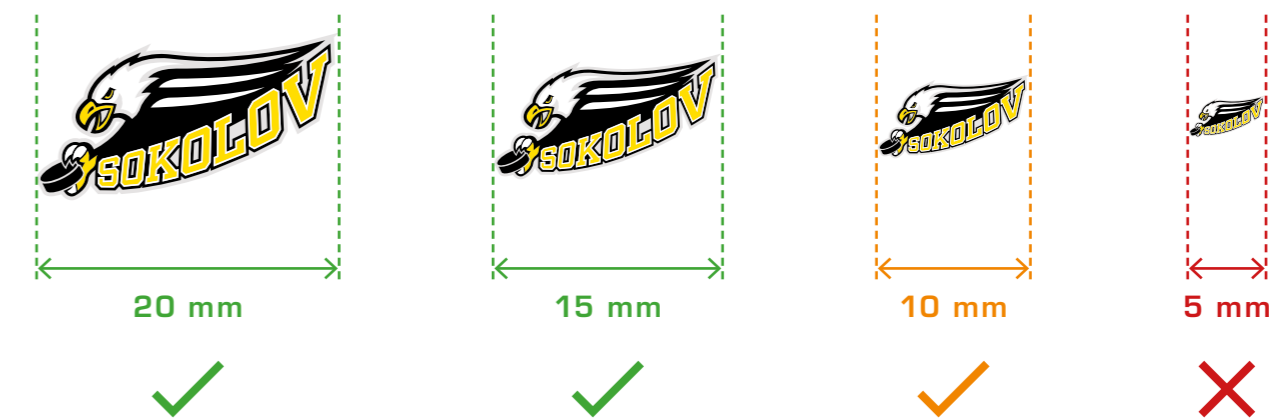

OCHRANNÁ ZÓNA

Ochranná zóna je definována
jednou třetinou celkové výšky logotypu.

BAREVNOST

SOKOLOV ČERNÁ

CMYK 20/20/20/100
RGB 0/0/0

SOKOLOV ŠEDÁ

CMYK 12/10/10/0
RGB 220/220/220

SOKOLOV ŽLUTÁ

CMYK 0/10/100/0
RGB 250/220/0

SOKOLOV BÍLÁ

CMYK 0/0/0/0
RGB 255/255/255

Logotyp je složen ze čtyř základních klubových barev.

MINIMÁLNÍ VELIKOST

Minimální povolená šířka logotypu je 10 mm.
Doporučená minimální šířka logotypu je 15 mm.